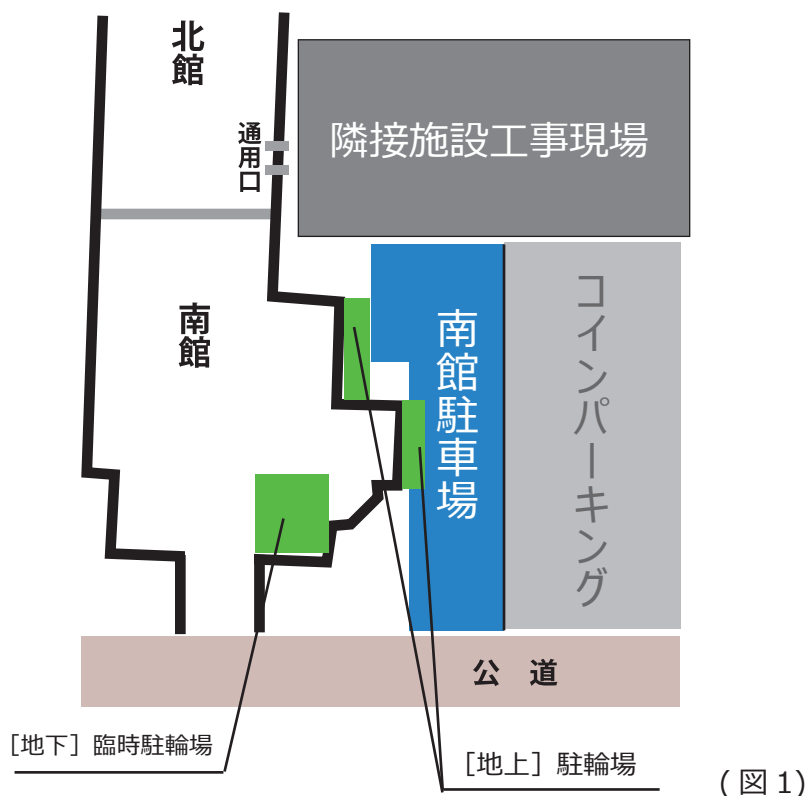

南館駐車場及び駐輪場 利用の再開

隣接施設工事に伴い、2018年10月より当院南館駐車場を閉鎖しておりましたが、工事の一時休止に際し、下記の通り駐車場及び駐輪場の利用を再開いたします。

南館駐車場

2019年4月26日(金)より工事再開まで利用可能。

南館駐輪場

地上駐輪場及び地下臨時駐輪場をご利用ください。

(図1)

(図1)